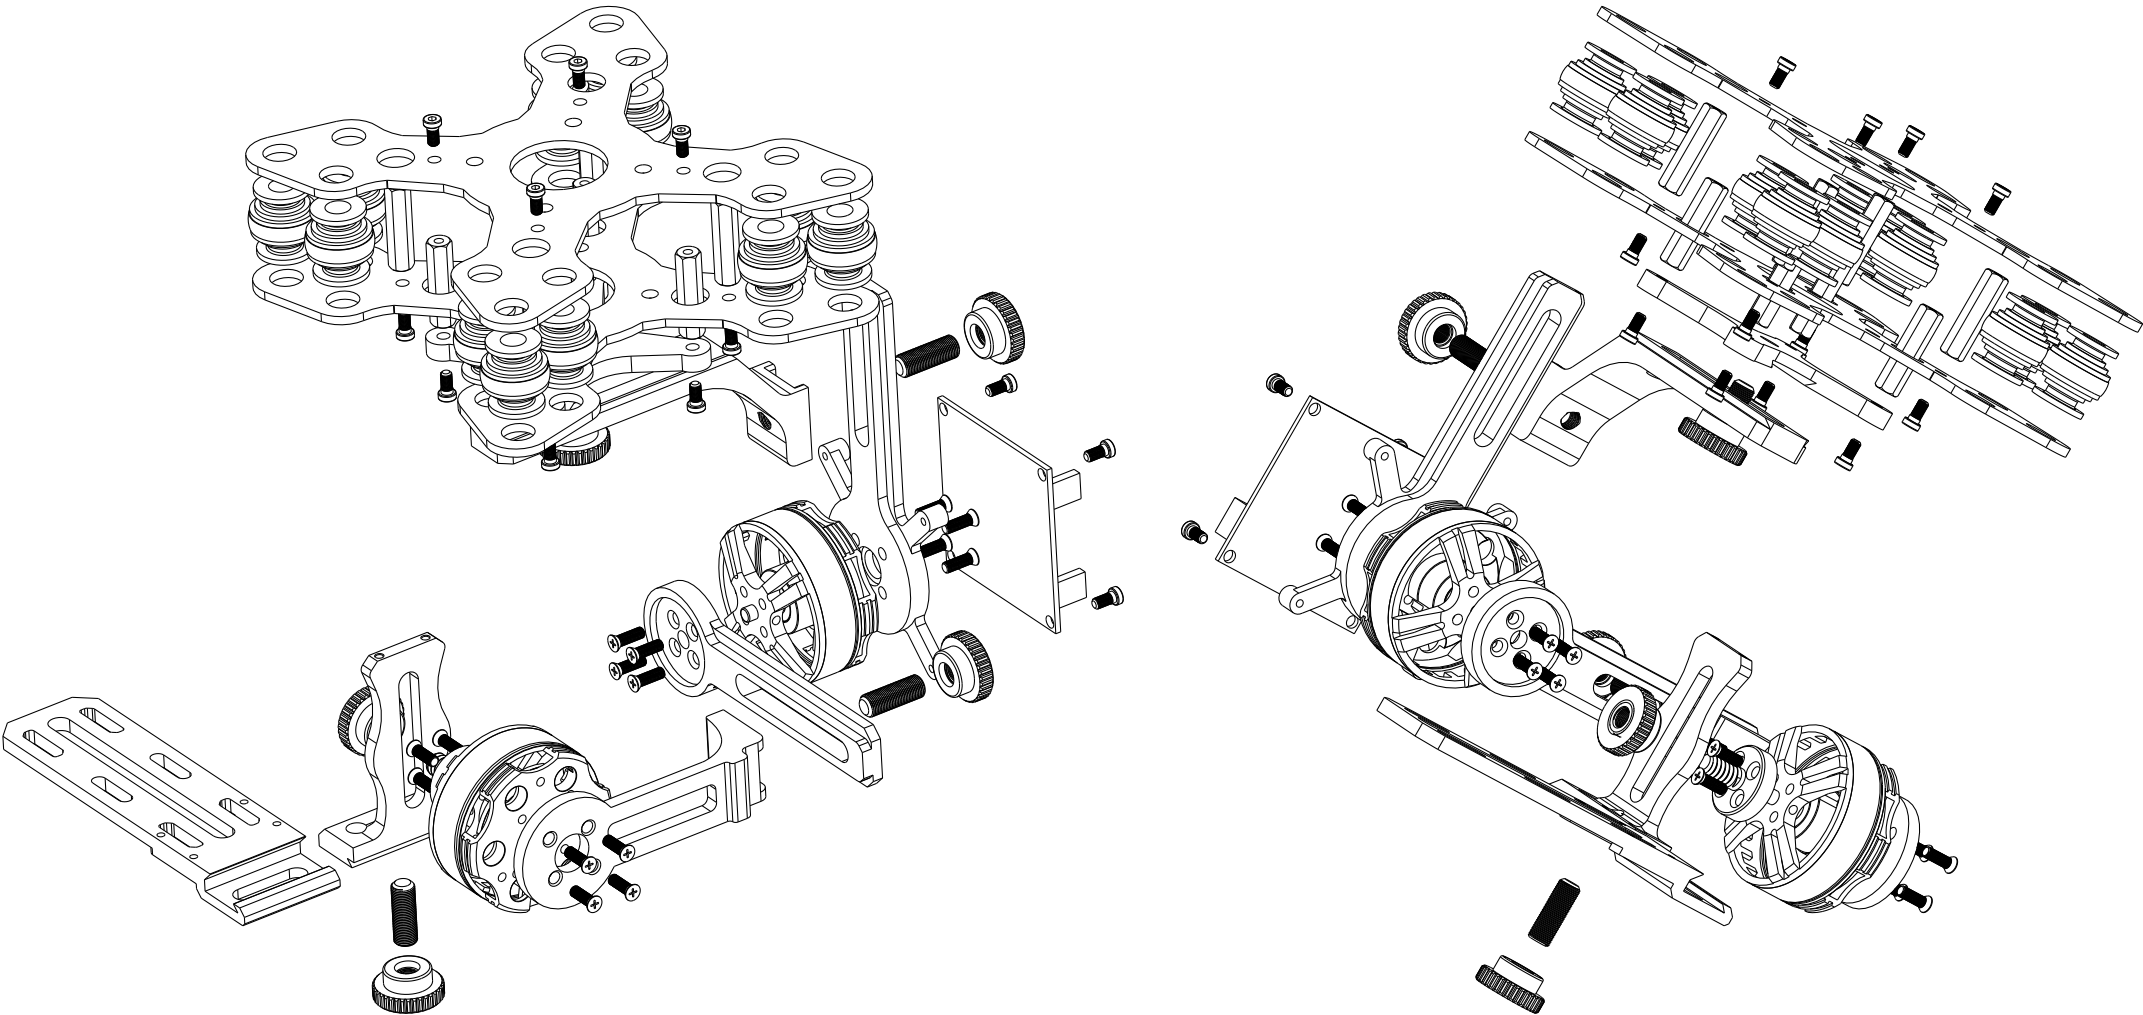

BLG2SN Exploded View For the Sony NEX Gimbal

无刷微单云台装配图

比例 0,500